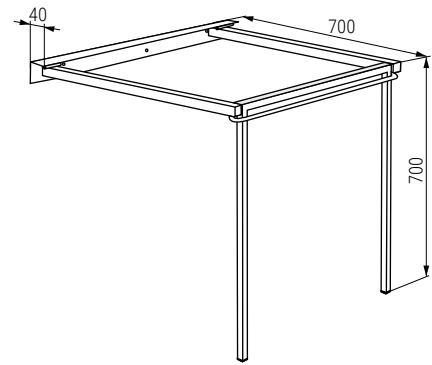

# 05 Patas y accesorios Legs and accessories

**ATARA** Estructura plegable para mesa extensible de apertura lateral  
 Altura total 700mm. (Tableros no incluidos). Para dos tableros de 700x700mm.  
 Folding structure with extendable frame. H700. 2x 700mm. table top not included

Dimensiones aconsejadas de los tableros  
 Recommended dimension

- Añadir 2 tableros de 700x700mm.(medidas aconsejadas)  
 El tablero 2 puede ser mas largo. Tener en cuenta que la altura del émbolo varia.
- Add 2 table top 700x700mm. (recommended dimension)  
 Table 2 can be longer. Swivel part height would change