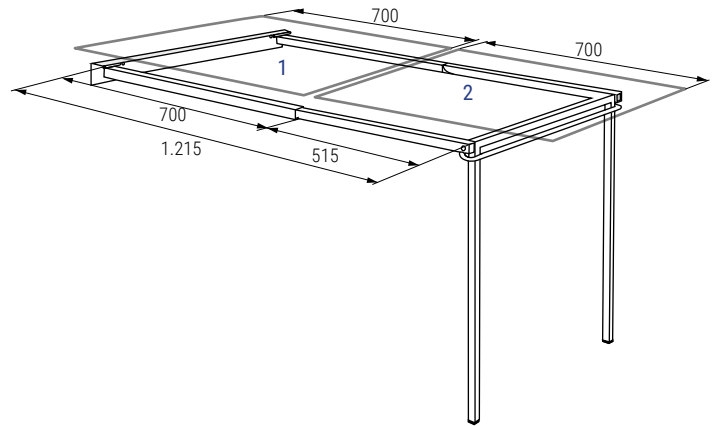

# 05 Patas y accesorios Legs and accessories

**ATARA** Estructura plegable para mesa extensible de apertura lateral  
 Altura total 700mm. (Tableros no incluidos). Para dos tableros de 700x700mm.  
 Folding structure with extendable frame. H700. 2x 700mm. table top not included

Dimensiones aconsejadas de los tableros  
 Recommended dimension

- Añadir 2 tableros de 700x700mm.(medidas aconsejadas)  
 El tablero 2 puede ser mas largo. Tener en cuenta que la altura del émbolo varia.
- Add 2 table top 700x700mm. (recommended dimension)  
 Table 2 can be longer. Swivel part height would change