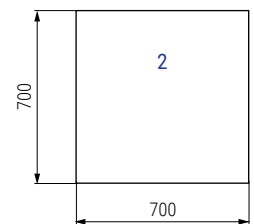

# 05 Patas y accesorios Legs and accessories

**ATARA** Estructura plegable para mesa extensible de apertura lateral  
 Altura total 700mm. (Tableros no incluidos). Para dos tableros de 700x700mm.  
 Folding structure with extendable frame. H700. 2x 700mm. table top not included

Dimensiones aconsejadas de los tableros  
 Recommended dimension

- Añadir 2 tableros de 700x700mm.(medidas aconsejadas)  
 El tablero 2 puede ser mas largo. Tener en cuenta que la altura del émbolo varia.
- Add 2 table top 700x700mm. (recommended dimension)  
 Table 2 can be longer. Swivel part height would change