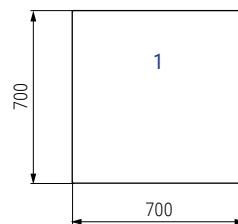

# 05 Patas y accesorios Legs and accessories

**ATARA** Estructura plegable para mesa extensible de apertura lateral  
 Altura total 700mm. (Tableros no incluidos). Para dos tableros de 700x700mm.  
 Folding structure with extendable frame. H700. 2x 700mm. table top not included

Dimensiones aconsejadas de los tableros  
 Recommended dimension

- Añadir 2 tableros de 700x700mm.(medidas aconsejadas)  
 El tablero 2 puede ser mas largo. Tener en cuenta que la altura del émbolo varia.
- Add 2 table top 700x700mm. (recommended dimension)  
 Table 2 can be longer. Swivel part height would change