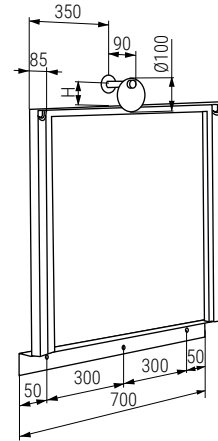

# 05 Patas y accesorios Legs and accessories

**ATARA** Estructura plegable para mesa extensible de apertura lateral  
 Altura total 700mm. (Tableros no incluidos). Para dos tableros de 700x700mm.  
 Folding structure with extendable frame. H700. 2x 700mm. table top not included

Dimensiones aconsejadas de los tableros  
 Recommended dimension

- Añadir 2 tableros de 700x700mm.(medidas aconsejadas)  
 El tablero 2 puede ser mas largo. Tener en cuenta que la altura del émbolo varia.
- Add 2 table top 700x700mm. (recommended dimension)  
 Table 2 can be longer. Swivel part height would change