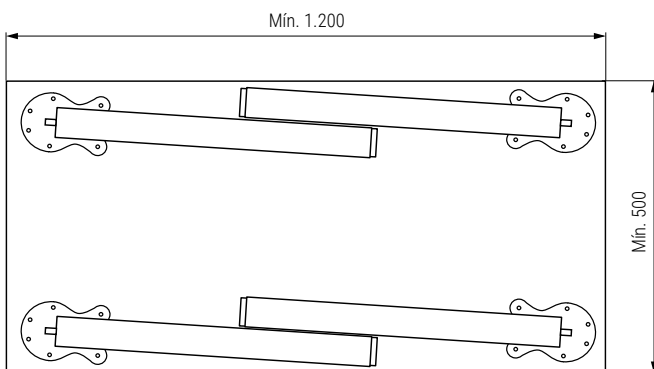

# 05 Patas y accesorios Legs and accessories

PLEGA Pata de mesa plegable regulable Ø50 710-740mm.  
Adjustable folding leg Ø50 710-740mm.

Dimensiones mínimas del Tablero  
Minimum table dimension

Código Code	Material Material	Acabado Finish	
1210.131	acero/steel	níquel sat./ nickel	1
1210.132	acero/steel	chromo/ chrome	1
1210.133	acero/steel	gris R9006/grey	1
1210.134	acero/steel	blanco/white	1
1210.135	acero/steel	negro/black	1