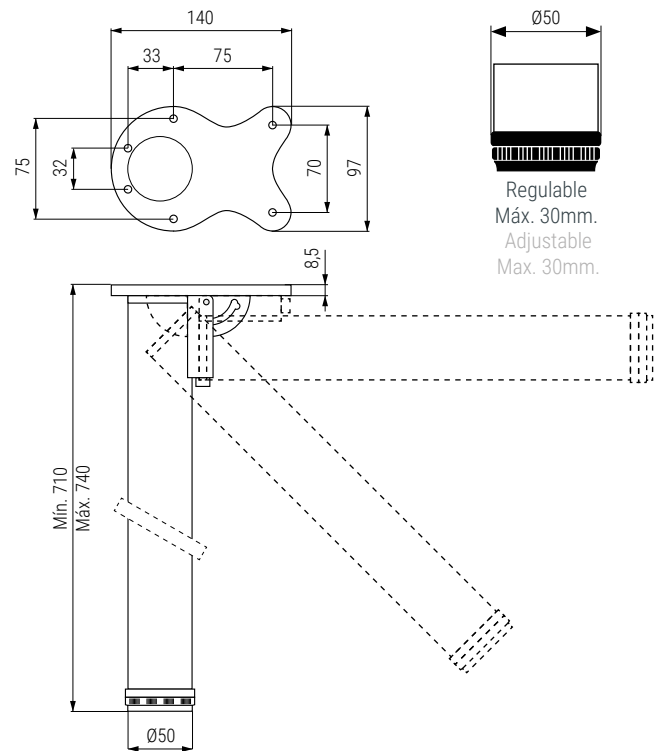

# 05 Patas y accesorios Legs and accessories

PLEGA Pata de mesa plegable regulable Ø50 710-740mm.  
Adjustable folding leg Ø50 710-740mm.

Dimensiones mínimas del Tablero  
Minimum table dimension

Código Code	Material Material	Acabado Finish	
1210.131	acero/steel	níquel sat./ nickel	1
1210.132	acero/steel	chromo/ chrome	1
1210.133	acero/steel	gris R9006/grey	1
1210.134	acero/steel	blanco/white	1
1210.135	acero/steel	negro/black	1