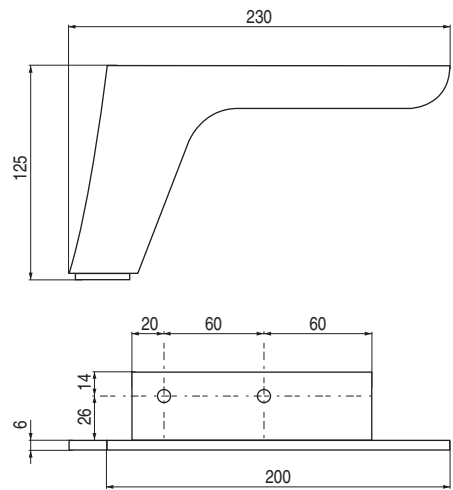

ITZIAR Pata metálica
H120

CÓDIGO	Material	Acabado	
1439.42	hierro	chromo	100

TABA Pata metálica
H125

• Con mano derecha y mano izquierda. Pedir por separado..

CÓDIGO	Mano	Material	Acabado	
1439.120	izquierdo	hierro	chromo	20
1439.121	derecho	hierro	chromo	20

DEISY Pata metálica
H140

CÓDIGO	Material	Acabado	
1439.6	hierro	chromo	60
1439.348	hierro	níquel oscuro	60