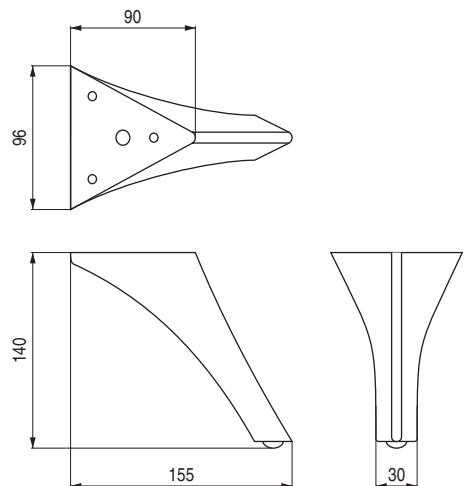

ITZIAR Pata metálica
H120

CÓDIGO	Material	Acabado	
1439.42	hierro	chromo	100

TABA Pata metálica
H125

• Con mano derecha y mano izquierda. Pedir por separado..

CÓDIGO	Mano	Material	Acabado	
1439.120	izquierdo	hierro	chromo	20
1439.121	derecho	hierro	chromo	20

DEISY Pata metálica
H140

CÓDIGO	Material	Acabado	
1439.6	hierro	chromo	60
1439.348	hierro	níquel oscuro	60