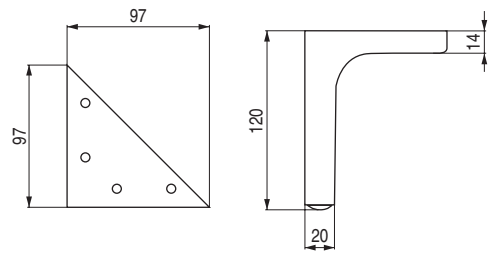

ITZIAR Pata metálica
H120

CÓDIGO	Material	Acabado	
1439.42	hierro	chromo	100

TABA Pata metálica
H125

• Con mano derecha y mano izquierda. Pedir por separado..

CÓDIGO	Mano	Material	Acabado	
1439.120	izquierdo	hierro	chromo	20
1439.121	derecho	hierro	chromo	20

DEISY Pata metálica
H140

CÓDIGO	Material	Acabado	
1439.6	hierro	chromo	60
1439.348	hierro	níquel oscuro	60