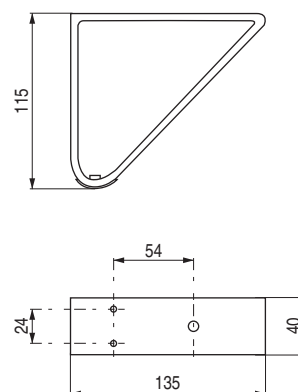

**SLOT** Pata metálica  
H105

**CÓDIGO**

**Material**

**Acabado**

1439.340

hierro

cromo

20

**NIMIA** Pata metálica  
H110

**CÓDIGO**

**Material**

**Acabado**

9034.533

hierro

cromo

8

**TARA** Pata metálica  
H115

**CÓDIGO**

**Material**

**Acabado**

1439.89

hierro

cromo

40