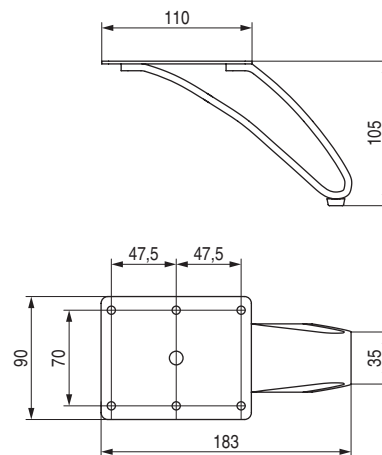

**SLOT** Pata metálica  
H105

**CÓDIGO**

**Material**

**Acabado**

1439.340

hierro

cromo

20

**NIMIA** Pata metálica  
H110

**CÓDIGO**

**Material**

**Acabado**

9034.533

hierro

cromo

8

**TARA** Pata metálica  
H115

**CÓDIGO**

**Material**

**Acabado**

1439.89

hierro

cromo

40