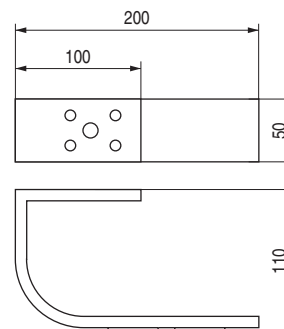

**SLOT** Pata metálica  
H105

**CÓDIGO**

**Material**

**Acabado**

1439.340

hierro

cromo

20

**NIMIA** Pata metálica  
H110

**CÓDIGO**

**Material**

**Acabado**

9034.533

hierro

cromo

8

**TARA** Pata metálica  
H115

**CÓDIGO**

**Material**

**Acabado**

1439.89

hierro

cromo

40