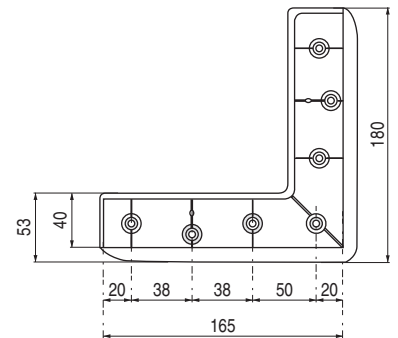

OKALIPTUS Patas de plástico

H140

CÓDIGO	Material	Acabado	Cantidad
1037.64	plástico	blanco	32
1037.65	plástico	chromo RAL 9006	32
1037.84	plástico	negro	32