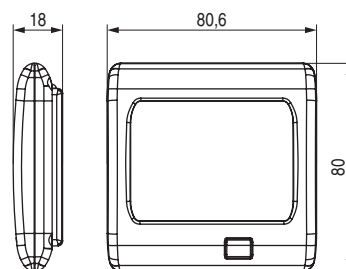

FLEXY USB Lámpara USB "touch" flexible
10 LED, 1W. 5V. DC Luz blanca 6.000K.
Interruptor ON/OFF **TOUCH**

plata 73.51

negro 73.52

fucsia 73.53

azul 73.54

amarillo 73.55

⇒ 10 LED 1W. 5V. DC

CÓDIGO	Wattios	Tensión	Material	Acabado	
73.51	1W.	5V. DC	metal	plata	1
73.52	1W.	5V. DC	metal	negro	1
73.53	1W.	5V. DC	metal	fucsia	1
73.54	1W.	5V. DC	metal	azul	1
73.55	1W.	5V. DC	metal	amarillo	1

PETRA Lámpara solapar 2,7W "touch" 2 USB
Con transformador 20W doble vía incluido

2 PUERTOS USB
UNO A CADA LADO

CARACTERÍSTICAS:

- 4000K. 1 toque 25%, 2 toques 100% de luz.
- 2 puertos USB.
- Cable de la lámpara 2m.
- Transformador incluido de 20W con doble salida.
- Cable del transformador 1,5M

CÓDIGO	Wattios	Tensión	Material	Acabado	
177.271	2,7W	12V. DC	plástico	chromo RAL	1