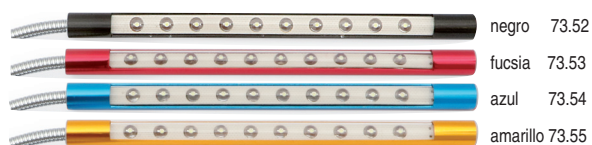

FLEXY USB Lámpara USB "touch" flexible
10 LED, 1W. 5V. DC Luz blanca 6.000K.
Interruptor ON/OFF **TOUCH**

plata 73.51

negro 73.52

fucsia 73.53

azul 73.54

amarillo 73.55

⇒ 10 LED 1W. 5V. DC

CÓDIGO	Wattios	Tensión	Material	Acabado	
73.51	1W.	5V. DC	metal	plata	1
73.52	1W.	5V. DC	metal	negro	1
73.53	1W.	5V. DC	metal	fucsia	1
73.54	1W.	5V. DC	metal	azul	1
73.55	1W.	5V. DC	metal	amarillo	1

PETRA Lámpara solapar 2,7W "touch" 2 USB
Con transformador 20W doble vía incluido

2 PUERTOS USB
UNO A CADA LADO

CARACTERÍSTICAS:

- 4000K. 1 toque 25%, 2 toques 100% de luz.
- 2 puertos USB.
- Cable de la lámpara 2m.
- Transformador incluido de 20W con doble salida.
- Cable del transformador 1,5M

CÓDIGO	Wattios	Tensión	Material	Acabado	
177.271	2,7W	12V. DC	plástico	chromo RAL	1