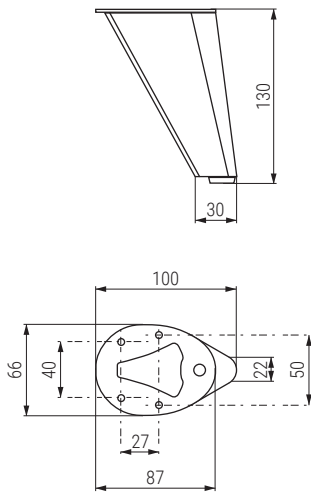

VECTOR Pata metálica H120
Sofa leg

Código Code	Material	Acabado Finish	
1439.205	acero/steel	chrome/chrome	50
1439.207	acero/steel	negro mate/black matt	50
1439.327	acero/steel	blanco/white	50
1439.411	acero/steel	plomo cepillado/brushed lead	50
1439.412	acero/steel	latón cepillado/brushed brass matt	50

CONE Pata metálica H130
Sofa leg

Código Code	Material	Acabado Finish	
1439.224	acero/steel	níquel oscuro/black chrome	60

RAMPA Pata metálica H125
Sofa leg

Código Code	Material	Acabado Finish	
1439.325	acero/steel	níquel oscuro/black chrome	40