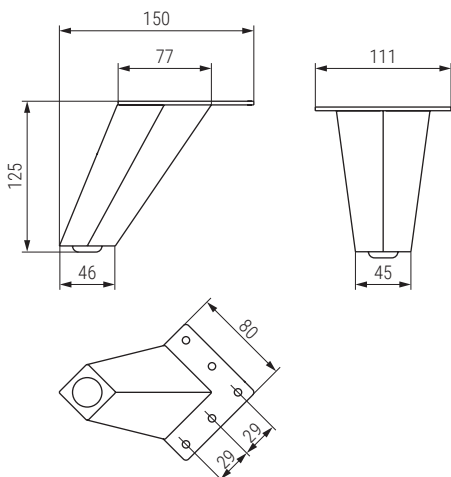

VECTOR Pata metálica H120
Sofa leg

Código Code	Material	Acabado Finish	
1439.205	acero/steel	chrome/chrome	50
1439.207	acero/steel	negro mate/black matt	50
1439.327	acero/steel	blanco/white	50
1439.411	acero/steel	plomo cepillado/brushed lead	50
1439.412	acero/steel	latón cepillado/brushed brass matt	50

CONE Pata metálica H130
Sofa leg

Código Code	Material	Acabado Finish	
1439.224	acero/steel	níquel oscuro/black chrome	60

RAMPA Pata metálica H125
Sofa leg

Código Code	Material	Acabado Finish	
1439.325	acero/steel	níquel oscuro/black chrome	40