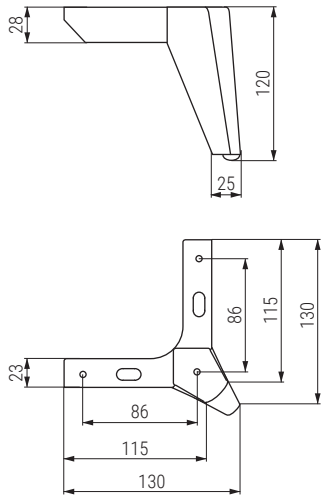

VECTOR Pata metálica H120
Sofa leg

Código Code	Material	Acabado Finish	
1439.205	acero/steel	chrome/chrome	50
1439.207	acero/steel	negro mate/black matt	50
1439.327	acero/steel	blanco/white	50
1439.411	acero/steel	plomo cepillado/brushed lead	50
1439.412	acero/steel	latón cepillado/brushed brass matt	50

CONE Pata metálica H130
Sofa leg

Código Code	Material	Acabado Finish	
1439.224	acero/steel	níquel oscuro/black chrome	60

RAMPA Pata metálica H125
Sofa leg

Código Code	Material	Acabado Finish	
1439.325	acero/steel	níquel oscuro/black chrome	40