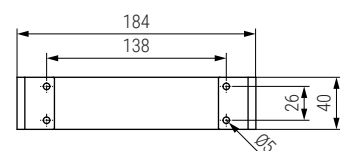

NIMIAN Pata metálica H49

Sofa leg

Código Code	Material	Acabado Finish	
9034.629	acero/steel	cromo/chrome	30