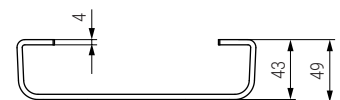

NIMIAN Pata metálica H49

Sofa leg

Código Code	Material	Acabado Finish	
9034.629	acero/steel	cromo/chrome	30