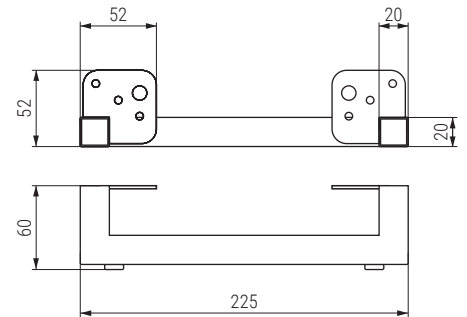

KASTA Pata metálica H60

Sofa leg

Código Code	Material	Acabado Finish	
1439.30	acero/steel	cromo/chrome	40
1439.364	acero/steel	negro mate/black matt	40

BRAVA Pata metálica H50

Sofa leg

Código Code	Material	Acabado Finish	
1439.66	hierro/steel	cromo/chrome	60

NIMIAN Pata metálica H49

Sofa leg

Código Code	Material	Acabado Finish	
9034.629	acero/steel	cromo/chrome	30