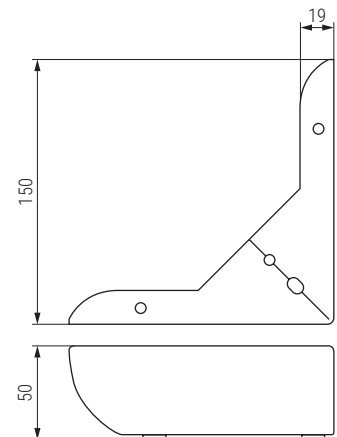

KASTA Pata metálica H60

Sofa leg

Código Code	Material	Acabado Finish	
1439.30	acero/steel	cromo/chrome	40
1439.364	acero/steel	negro mate/black matt	40

BRAVA Pata metálica H50

Sofa leg

Código Code	Material	Acabado Finish	
1439.66	hierro/steel	cromo/chrome	60

NIMIAN Pata metálica H49

Sofa leg

Código Code	Material	Acabado Finish	
9034.629	acero/steel	cromo/chrome	30