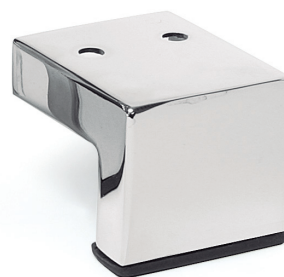

PENNY Pata H100 - H120 Sofa leg

| Código Code | H | Material | Acabado Finish | |
|----------------|-----|-------------|------------------------------|----|
| 1439.83 | 100 | acero/steel | cromo/chrome | 80 |
| 1439.84 | 100 | acero/steel | níquel satinado/satin nickel | 80 |
| 1439.85 | 120 | acero/steel | cromo/chrome | 60 |
| 1439.86 | 120 | acero/steel | níquel satinado/satin nickel | 60 |
| 1439.376 | 120 | acero/steel | negro mate/black matt | 60 |

LIANA Pata metálica H100 Sofa leg

| Código Code | Material | Acabado Finish | |
|----------------|-------------|-------------------|----|
| 1439.44 | acero/steel | cromo/chrome | 60 |

ROXANNE Pata metálica H58 Sofa leg

| Código Code | Material | Acabado Finish | |
|----------------|-------------|-------------------|----|
| 656.26 | acero/steel | cromo/chrome | 70 |