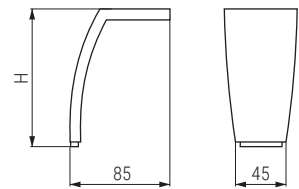

PENNY Pata H100 - H120 Sofa leg

| Código Code | H | Material | Acabado Finish | |
|----------------|-----|-------------|------------------------------|----|
| 1439.83 | 100 | acero/steel | cromo/chrome | 80 |
| 1439.84 | 100 | acero/steel | níquel satinado/satin nickel | 80 |
| 1439.85 | 120 | acero/steel | cromo/chrome | 60 |
| 1439.86 | 120 | acero/steel | níquel satinado/satin nickel | 60 |
| 1439.376 | 120 | acero/steel | negro mate/black matt | 60 |