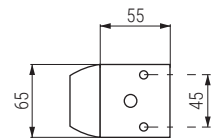

PENNY Pata H100 - H120 Sofa leg

| Código Code | H | Material | Acabado Finish | |
|----------------|-----|-------------|------------------------------|----|
| 1439.83 | 100 | acero/steel | cromo/chrome | 80 |
| 1439.84 | 100 | acero/steel | níquel satinado/satin nickel | 80 |
| 1439.85 | 120 | acero/steel | cromo/chrome | 60 |
| 1439.86 | 120 | acero/steel | níquel satinado/satin nickel | 60 |
| 1439.376 | 120 | acero/steel | negro mate/black matt | 60 |