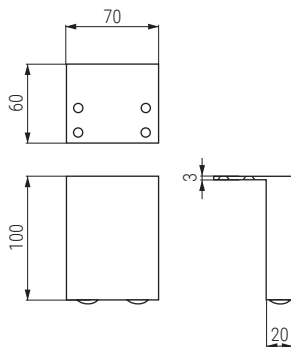

PENNY Pata H100 - H120 Sofa leg

| Código Code | H | Material | Acabado Finish | |
|----------------|-----|-------------|------------------------------|----|
| 1439.83 | 100 | acero/steel | cromo/chrome | 80 |
| 1439.84 | 100 | acero/steel | níquel satinado/satin nickel | 80 |
| 1439.85 | 120 | acero/steel | cromo/chrome | 60 |
| 1439.86 | 120 | acero/steel | níquel satinado/satin nickel | 60 |
| 1439.376 | 120 | acero/steel | negro mate/black matt | 60 |

LIANA Pata metálica H100 Sofa leg

| Código Code | Material | Acabado Finish | |
|----------------|-------------|-------------------|----|
| 1439.44 | acero/steel | cromo/chrome | 60 |

ROXANNE Pata metálica H58 Sofa leg