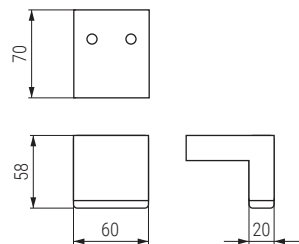

PENNY Pata H100 - H120 Sofa leg

| Código Code | H | Material | Acabado Finish | |
|----------------|-----|-------------|------------------------------|----|
| 1439.83 | 100 | acero/steel | cromo/chrome | 80 |
| 1439.84 | 100 | acero/steel | níquel satinado/satin nickel | 80 |
| 1439.85 | 120 | acero/steel | cromo/chrome | 60 |
| 1439.86 | 120 | acero/steel | níquel satinado/satin nickel | 60 |
| 1439.376 | 120 | acero/steel | negro mate/black matt | 60 |

LIANA Pata metálica H100 Sofa leg

| Código Code | Material | Acabado Finish | |
|----------------|-------------|-------------------|----|
| 1439.44 | acero/steel | cromo/chrome | 60 |

ROXANNE Pata metálica H58 Sofa leg