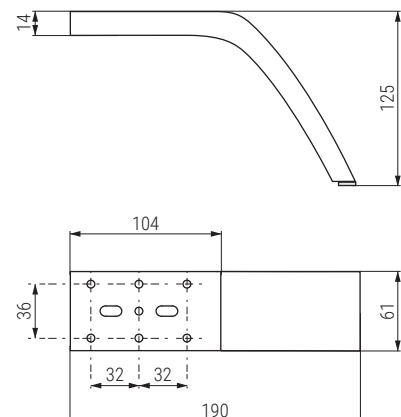

### HORSY Pata metálica H125

Sofa leg

Código Code	Material	Acabado Finish	
1439.219	acero/steel	cromo/chrome	50
1439.220	acero/steel	negro mate/black matt	50
1439.222	acero/steel	plomo/lead	50
1439.413	acero/steel	latón cepillado/brushed brass matt	50

### PENT Pata metálica H125

Sofa leg

Código Code	Material	Acabado Finish	
1439.215	acero/steel	chrome/chrome	50
1439.217	acero/steel	negro mate/black matt	50