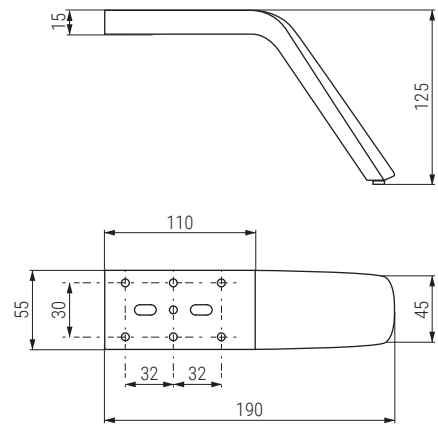

### HORSY Pata metálica H125

Sofa leg

Código Code	Material	Acabado Finish	
1439.219	acero/steel	cromo/chrome	50
1439.220	acero/steel	negro mate/black matt	50
1439.222	acero/steel	plomo/lead	50
1439.413	acero/steel	latón cepillado/brushed brass matt	50

### PENT Pata metálica H125

Sofa leg

Código Code	Material	Acabado Finish	
1439.215	acero/steel	chrome/chrome	50
1439.217	acero/steel	negro mate/black matt	50