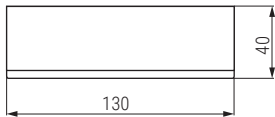

DUKA 40 Pata de plástico con lámina de acero inox H40
Plastic sofa leg with stainless steel sheet

Código Code	Material	Acabado Finish	
1037.53	plástico-a.inox/plastic-stainless steel	a.inox/stainless steel	120