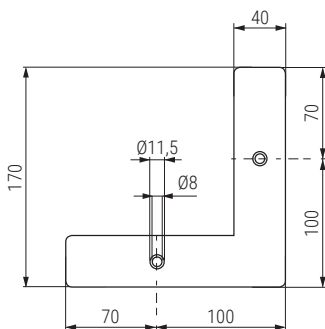

DUKA 30 Pata de plástico con lámina de acero inox H30
Plastic sofa leg with stainless steel sheet

| Código Code | Material | Acabado Finish |  |
|----------------|---|------------------------|---|
| 1037.52 | plástico-a.inox/plastic-stainless steel | a.inox/stainless steel | 379 |

DUKA 40 Pata de plástico con lámina de acero inox H40
Plastic sofa leg with stainless steel sheet

| Código Code | Material | Acabado Finish |  |
|----------------|---|------------------------|---|
| 1037.53 | plástico-a.inox/plastic-stainless steel | a.inox/stainless steel | 120 |

QUINA Pata plástico H30
Plastic sofa leg H30

| Código Code | Material | Acabado Finish |  |
|----------------|------------------|------------------------|---|
| 1037.89 | plástico/plastic | a.inox/stainless steel | 108 |