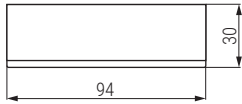

DUKA 30 Pata de plástico con lámina de acero inox H30
Plastic sofa leg with stainless steel sheet

| Código Code | Material | Acabado Finish |  |
|----------------|---|------------------------|---|
| 1037.52 | plástico-a.inox/plastic-stainless steel | a.inox/stainless steel | 379 |