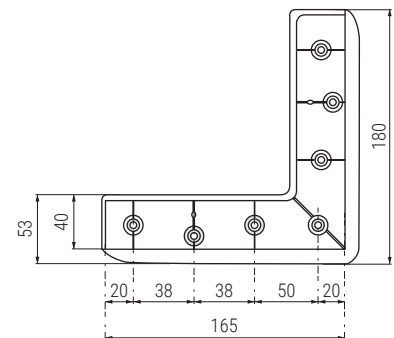

OKALIPTUS Patas de plástico H100

Plastic sofa leg

Código Code	Material	Acabado Finish	
1037.82	plástico/plastic	cromo RAL 9006/grey RAL	55
1037.83	plástico/plastic	negro/black	55
1037.312	plástico/plastic	cambrían/cambrian	55
1037.313	plástico/plastic	nogal/walnut	55
1037.314	plástico/plastic	blanco mate/white matt	55

OKALIPTUS Patas de plástico H140

Plastic sofa leg

Código Code	Material	Acabado Finish	
1037.64	plástico/plastic	blanco/white	32
1037.65	plástico/plastic	cromo RAL 9006/grey RAL	32
1037.84	plástico/plastic	negro/black	32