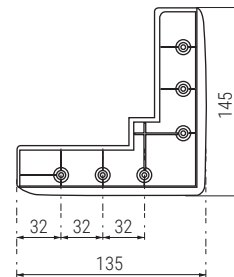

OKALIPTUS Patas de plástico H100

Plastic sofa leg

Código Code	Material	Acabado Finish	
1037.82	plástico/plastic	cromo RAL 9006/grey RAL	55
1037.83	plástico/plastic	negro/black	55
1037.312	plástico/plastic	cambrían/cambrian	55
1037.313	plástico/plastic	nogal/walnut	55
1037.314	plástico/plastic	blanco mate/white matt	55