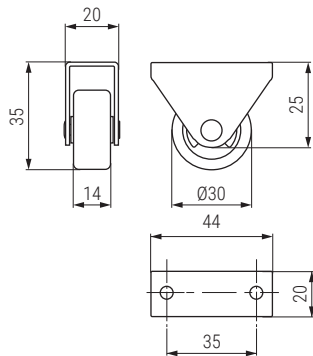

AZURA Rueda fija para nido Ø30 H35
Fixed castor

Banda rodadura de poliuretano

Código
Code

Material

Acabado
Finish

1253.27

acero-poliuretano
steel-polyurethane

zincado-gris
zinc-grey

500

AARON Rueda fija para nido Ø30 H39
Fixed castor

Código
Code

Material

Acabado
Finish

1253.21

acero-nílón
steel-nylon

zincado-negro
zinc-black

400

NIDUS Rueda fija para nido Ø30/40
Fixed castor

Banda rodadura de goma

Código
Code

Ø

H

A

Material

675.65

40

47

17

acero-goma
steel-rubber

zincado-gris
zinc-grey

250

TRUMAN Rueda fija para nido Ø39 H48
Fixed castor