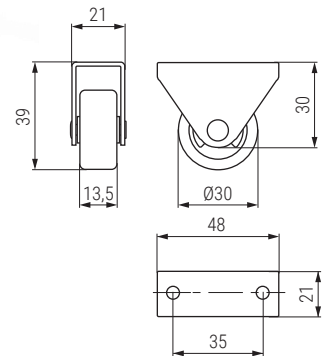

AZURA Rueda fija para nido Ø30 H35
Fixed castor

Banda rodadura de poliuretano

Código
Code

Material

Acabado
Finish

1253.27

acero-poliuretano
steel-polyurethane

zincado-gris
zinc-grey

500

AARON Rueda fija para nido Ø30 H39
Fixed castor

Código
Code

Material

Acabado
Finish

1253.21

acero-nílón
steel-nylon

zincado-negro
zinc-black

400

NIDUS Rueda fija para nido Ø30/40
Fixed castor

Banda rodadura de goma

Código
Code

Ø

H

A

Material

675.65

40

47

17

acero-goma
steel-rubber

zincado-gris
zinc-grey

250

TRUMAN Rueda fija para nido Ø39 H48
Fixed castor