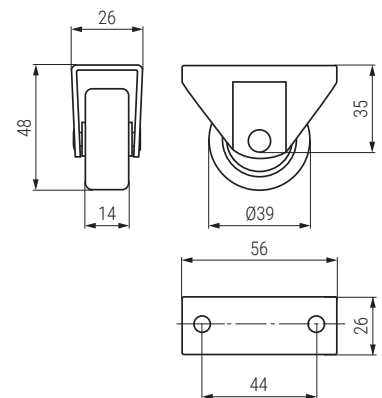

Código
Code

Material

Acabado
Finish

1253.26

acero-poliuretano
steel-polyurethane

zincado-gris
zinc-grey

250