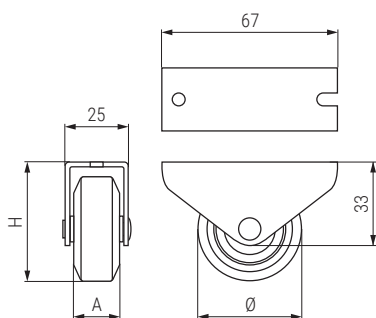

500

AARON Rueda fija para nido Ø30 H39
Fixed castor

Código
Code

Material

Acabado
Finish

1253.21

acero-nílón
steel-nylon

zincado-negro
zinc-black

400

NIDUS Rueda fija para nido Ø30/40
Fixed castor

Banda rodadura de goma

Código
Code

Ø

H

A

Material

675.65

40

47

17

acero-goma
steel-rubber

zincado-gris
zinc-grey

250

TRUMAN Rueda fija para nido Ø39 H48
Fixed castor