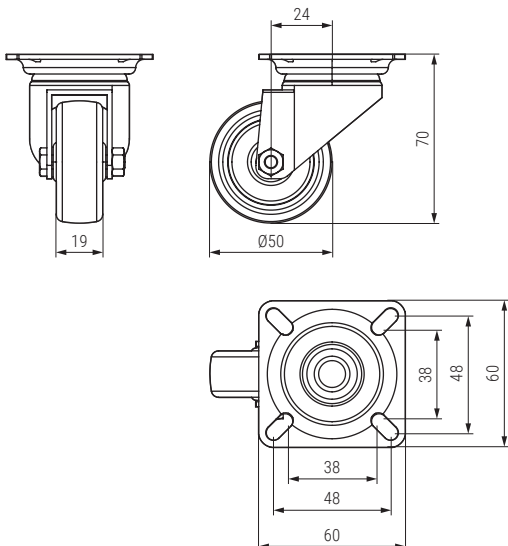

**CROSS TP** Rueda giratoria con taladro pasante  
Swivel castor with through-hole drill

Banda rodadura de goma

- Aros de goma gris oscuro
- Dark grey rubber ring

Código Code		Carga máxima Loading capacity	Carga estática Static loading capacity	Material	Acabado Finish	
Sin freno	Con freno					
1360.113	1360.114	40kg.	80kg.	acero-goma steel-rubber	zincado-gris zinc-grey	100

**CROSS PL** Rueda giratoria con placa Ø50 H70  
Swivel castor with plate

Banda rodadura de goma

- Aros de goma gris oscuro
- Dark grey rubber ring

Código Code		Carga máxima Loading capacity	Carga estática Static loading capacity	Material	Acabado Finish	
Sin freno	Con freno					
1360.111	1360.112	40kg.	80kg.	acero-goma steel-rubber	zincado-gris zinc-grey	100/90