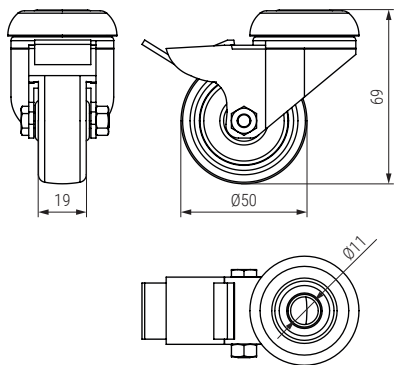

**CROSS TP** Rueda giratoria con taladro pasante  
Swivel castor with through-hole drill

Banda rodadura de goma

- Aros de goma gris oscuro
- Dark grey rubber ring

Código Code		Carga máxima Loading capacity	Carga estática Static loading capacity	Material	Acabado Finish	
Sin freno	Con freno					
1360.113	1360.114	40kg.	80kg.	acero-goma steel-rubber	zincado-gris zinc-grey	100

**CROSS PL** Rueda giratoria con placa Ø50 H70  
Swivel castor with plate

Banda rodadura de goma

- Aros de goma gris oscuro
- Dark grey rubber ring

Código Code		Carga máxima Loading capacity	Carga estática Static loading capacity	Material	Acabado Finish	
Sin freno	Con freno					
1360.111	1360.112	40kg.	80kg.	acero-goma steel-rubber	zincado-gris zinc-grey	100/90