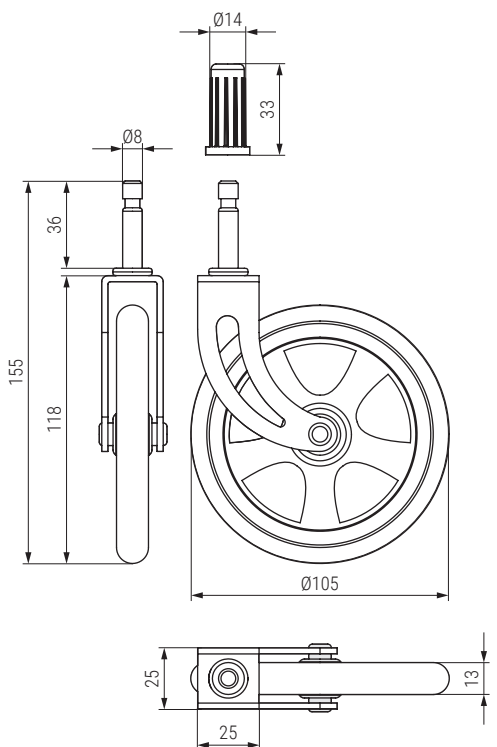

CAMARENA PL Rueda giratoria clásica tipo camarera con placa Ø105 H123
Swivel castor with plate

Código Code	Material	Acabado Finish	
381.50	acero-zamak steel-zamac	bronce bronze	30
381.51	acero-zamak steel-zamac	latonado brass plating	28
381.53	acero-zamak steel-zamac	chromo chrome	24

CAMARENA EC Rueda giratoria clásica tipo camarera
Swivel castor with pin

Código Code	Material	Acabado Finish	
381.52	acero-zamak steel-zamac	bronce bronze	28
381.54	acero-zamak steel-zamac	latonado brass plating	24