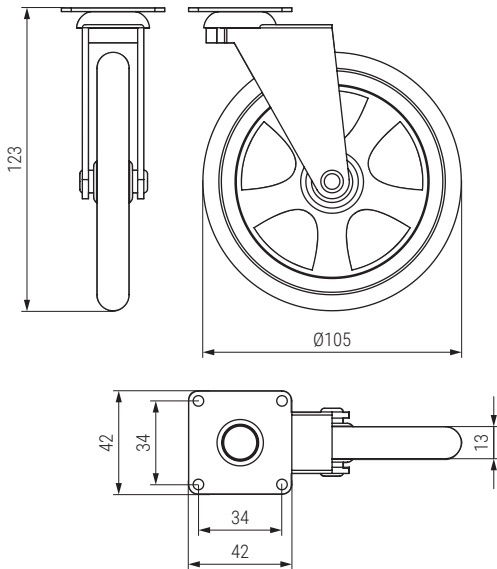

CAMARENA PL Rueda giratoria clásica tipo camarera con placa Ø105 H123
Swivel castor with plate

Código Code	Material	Acabado Finish	
381.50	acero-zamak steel-zamac	bronce bronze	30
381.51	acero-zamak steel-zamac	latonado brass plating	28
381.53	acero-zamak steel-zamac	chromo chrome	24

CAMARENA EC Rueda giratoria clásica tipo camarera
Swivel castor with pin

Código Code	Material	Acabado Finish	
381.52	acero-zamak steel-zamac	bronce bronze	28
381.54	acero-zamak steel-zamac	latonado brass plating	24