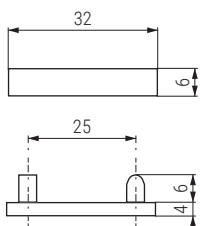

NIBA Pie nivelador M6  
Leveler

Código Code	Material	Acabado Finish	
1190.135	hierro-plástico/steel-plastic	zincado-negro/zinc-black	6/1800

YOTA Pata de plástico con clavo Ø34  
Plastic sofa leg

Código Code	Material	Acabado Finish	
1165.3	plástico/plastic	negro/black	1.000

TAPA PENNY Tapa antideslizante  
Non-slip glide

Código Code	Material	Acabado Finish	
1439.199	plástico/plastic	negro/black	1.000