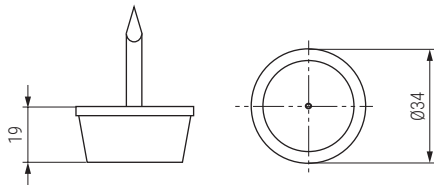

NIBA Pie nivelador M6  
Leveler

Código Code	Material	Acabado Finish	
1190.135	hierro-plástico/steel-plastic	zincado-negro/zinc-black	6/1800

YOTA Pata de plástico con clavo Ø34  
Plastic sofa leg

Código Code	Material	Acabado Finish	
1165.3	plástico/plastic	negro/black	1.000

TAPA PENNY Tapa antideslizante  
Non-slip glide

Código Code	Material	Acabado Finish	
1439.199	plástico/plastic	negro/black	1.000