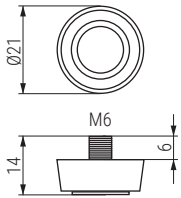

NIBA Pie nivelador M6  
Leveler

Código Code	Material	Acabado Finish	
1190.135	hierro-plástico/steel-plastic	zincado-negro/zinc-black	6/1800

YOTA Pata de plástico con clavo Ø34  
Plastic sofa leg

Código Code	Material	Acabado Finish	
1165.3	plástico/plastic	negro/black	1.000

TAPA PENNY Tapa antideslizante  
Non-slip glide

Código Code	Material	Acabado Finish	
1439.199	plástico/plastic	negro/black	1.000