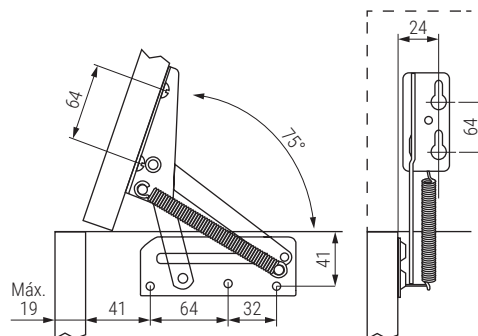

SELINUS Juego de bisagras compás con muelle
Set sofa hinge

Código
Code

Material

Acabado
Finish

1368.11

acero/steel

negro/black

50 Sets

ODEON Juego de bisagras compás con muelle
Set sofa hinge

Código
Code

Material

Acabado
Finish

1368.3

acero/steel

níquel/nickel

50 sets