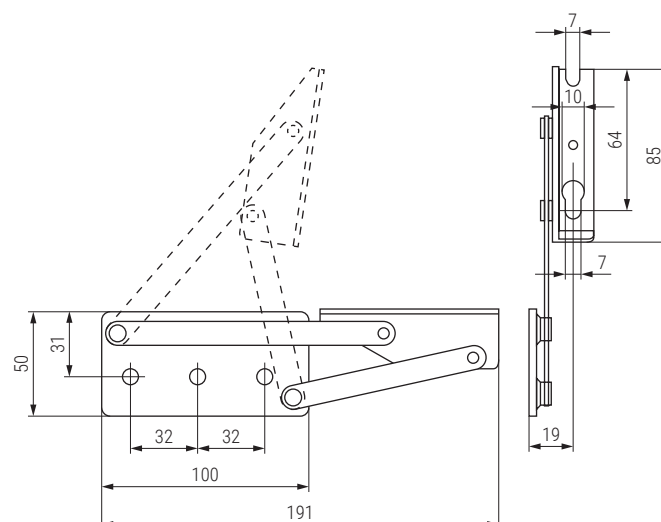

Código
Code

Material

Acabado
Finish

1368.3

acero/steel

níquel/nickel

50 sets

CODEON Juego de bisagras compás sin muelle
Set sofa hinge without spring