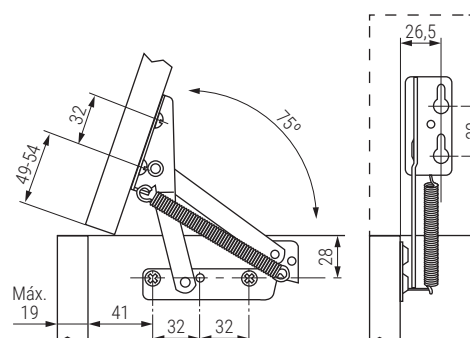

SELINUS Juego de bisagras compás con muelle
Set sofa hinge

Código
Code

Material

Acabado
Finish

1368.11

acero/steel

negro/black

50 Sets

ODEON Juego de bisagras compás con muelle
Set sofa hinge

Código
Code

Material

Acabado
Finish

1368.3

acero/steel

níquel/nickel

50 sets