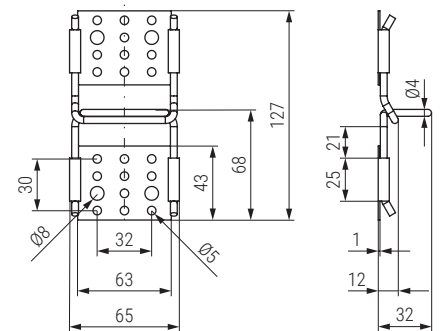

BIRDY Placas enganche unión módulos
Sofa connector

Código Code	Material	Acabado Finish	
1363.5	acero/steel	galvanizado/galvanized	150 sets
9033.32	acero/steel	zincado/zinc	150 sets

BLU Placa unión módulos
Plastic sofa connector

Código Code	Material	Acabado Finish	
317.5	plástico/plastic	negro/black	150

MINIBIRDY Enganche colgador rectangular
Sofa connector

Código Code	Material	Acabado Finish	
9033.33	acero/steel	zincado/zinc	250 sets

USINTAC Enganche unión módulo tapicería
Sofa connector

Código Code	A	B	Material	Acabado Finish	
605.22	62	65	acero/steel	zincado/zinc	550
605.21	50	55	acero/steel	zincado/zinc	200

CONECTOR MOD Juego conector modulo
Sofa connector