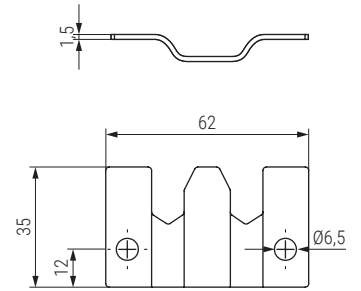

BIRDY Placas enganche unión módulos
Sofa connector

Código Code	Material	Acabado Finish	
1363.5	acero/steel	galvanizado/galvanized	150 sets
9033.32	acero/steel	zincado/zinc	150 sets

BLU Placa unión módulos
Plastic sofa connector

Código Code	Material	Acabado Finish	
317.5	plástico/plastic	negro/black	150

MINIBIRDY Enganche colgador rectangular
Sofa connector

Código Code	Material	Acabado Finish	
9033.33	acero/steel	zincado/zinc	250 sets

USINTAC Enganche unión módulo tapicería
Sofa connector

Código Code	A	B	Material	Acabado Finish	
605.22	62	65	acero/steel	zincado/zinc	550
605.21	50	55	acero/steel	zincado/zinc	200

CONECTOR MOD Juego conector modulo
Sofa connector