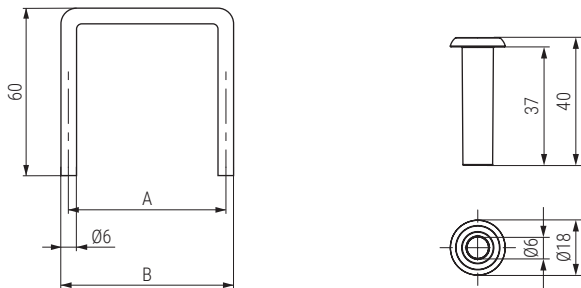

BIRDY Placas enganche unión módulos
Sofa connector

Código Code	Material	Acabado Finish	
1363.5	acero/steel	galvanizado/galvanized	150 sets
9033.32	acero/steel	zincado/zinc	150 sets

BLU Placa unión módulos
Plastic sofa connector

Código Code	Material	Acabado Finish	
317.5	plástico/plastic	negro/black	150

MINIBIRDY Enganche colgador rectangular
Sofa connector

Código Code	Material	Acabado Finish	
9033.33	acero/steel	zincado/zinc	250 sets

USINTAC Enganche unión módulo tapicería
Sofa connector

Código Code	A	B	Material	Acabado Finish	
605.22	62	65	acero/steel	zincado/zinc	550
605.21	50	55	acero/steel	zincado/zinc	200

CONECTOR MOD Juego conector modulo
Sofa connector