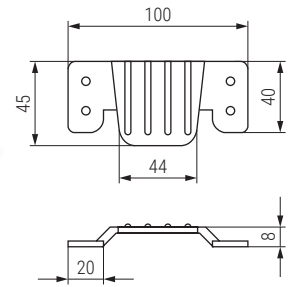

BIRDY Placas enganche unión módulos
Sofa connector

Código Code	Material	Acabado Finish	
1363.5	acero/steel	galvanizado/galvanized	150 sets
9033.32	acero/steel	zincado/zinc	150 sets

BLU Placa unión módulos
Plastic sofa connector

Código Code	Material	Acabado Finish	
317.5	plástico/plastic	negro/black	150

MINIBIRDY Enganche colgador rectangular
Sofa connector

Código Code	Material	Acabado Finish	
9033.33	acero/steel	zincado/zinc	250 sets

USINTAC Enganche unión módulo tapicería
Sofa connector

Código Code	A	B	Material	Acabado Finish	
605.22	62	65	acero/steel	zincado/zinc	550
605.21	50	55	acero/steel	zincado/zinc	200

CONECTOR MOD Juego conector modulo
Sofa connector