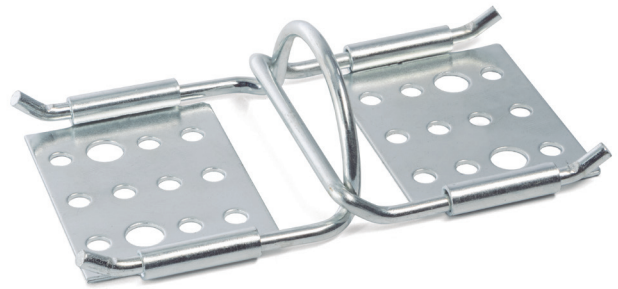

BIRDY Placas enganche unión módulos
Sofa connector

Código Code	Material	Acabado Finish	
1363.5	acero/steel	galvanizado/galvanized	150 sets
9033.32	acero/steel	zincado/zinc	150 sets

BLU Placa unión módulos
Plastic sofa connector

Código Code	Material	Acabado Finish	
317.5	plástico/plastic	negro/black	150

MINIBIRDY Enganche colgador rectangular
Sofa connector

Código Code	Material	Acabado Finish	
9033.33	acero/steel	zincado/zinc	250 sets

USINTAC Enganche unión módulo tapicería
Sofa connector

Código Code	A	B	Material	Acabado Finish	
605.22	62	65	acero/steel	zincado/zinc	550
605.21	50	55	acero/steel	zincado/zinc	200

CONECTOR MOD Juego conector modulo
Sofa connector

Código Code	Material	Acabado Finish	
567.41	acero/steel	zincado/zinc	150