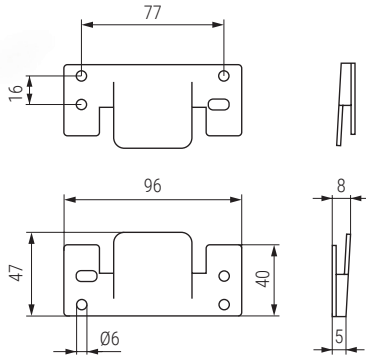

BIRDY Placas enganche unión módulos
Sofa connector

Código Code	Material	Acabado Finish	
1363.5	acero/steel	galvanizado/galvanized	150 sets
9033.32	acero/steel	zincado/zinc	150 sets

BLU Placa unión módulos
Plastic sofa connector

Código Code	Material	Acabado Finish	
317.5	plástico/plastic	negro/black	150

MINIBIRDY Enganche colgador rectangular
Sofa connector

Código Code	Material	Acabado Finish	
9033.33	acero/steel	zincado/zinc	250 sets

USINTAC Enganche unión módulo tapicería
Sofa connector

Código Code	A	B	Material	Acabado Finish	
605.22	62	65	acero/steel	zincado/zinc	550
605.21	50	55	acero/steel	zincado/zinc	200

CONECTOR MOD Juego conector modulo
Sofa connector