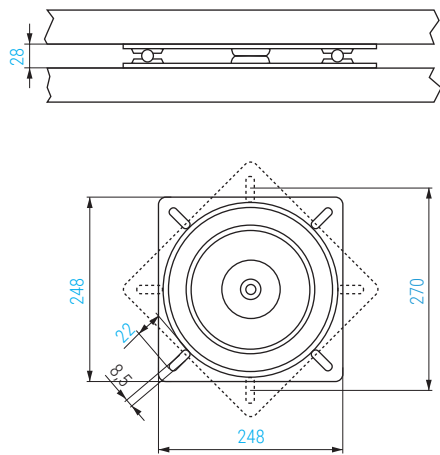

ALBORA 330 Plato giratorio cuadrado
Swivel plate

| Código Code | Material | Acabado Finish |  |
|----------------|-------------|-------------------|---|
| 1440.2 | acero/steel | negro/black | 6 |

ALBORA 245 Plato giratorio cuadrado
Swivel plate

ACTUALIZADO EL DÍA 30/05/2024

| Código Code | Material | Acabado Finish |  |
|----------------|-------------|-------------------|---|
| 1440.3 | acero/steel | negro/black | 6 |

ALBORA 160 Plato giratorio cuadrado
Swivel plate

| Código Code | Descripción Description | Material | Acabado Finish |  |
|----------------|-------------------------------|----------------|-------------------|---|
| 1440.21 | con retorno with return | acero steel | negro black | 20 |
| 1440.27 | sin retorno without return | acero steel | negro black | 30 |