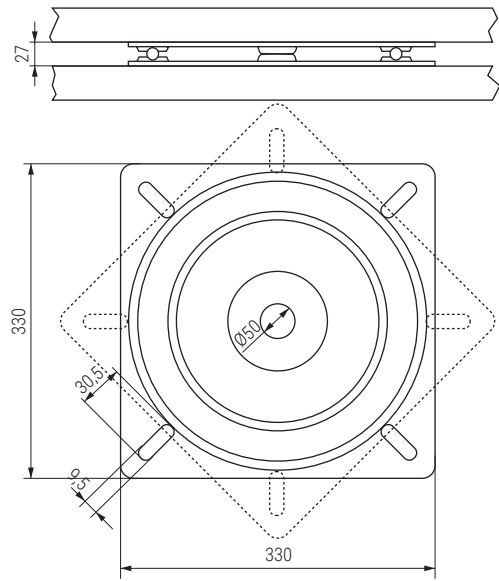

ALBORA 330 Plato giratorio cuadrado
Swivel plate

| Código Code | Material | Acabado Finish |  |
|----------------|-------------|-------------------|---|
| 1440.2 | acero/steel | negro/black | 6 |

ALBORA 245 Plato giratorio cuadrado
Swivel plate

ACTUALIZADO EL DÍA 30/05/2024

| Código Code | Material | Acabado Finish |  |
|----------------|-------------|-------------------|---|
| 1440.3 | acero/steel | negro/black | 6 |

ALBORA 160 Plato giratorio cuadrado
Swivel plate

| Código Code | Descripción Description | Material | Acabado Finish |  |
|----------------|-------------------------------|----------------|-------------------|---|
| 1440.21 | con retorno with return | acero steel | negro black | 20 |
| 1440.27 | sin retorno without return | acero steel | negro black | 30 |