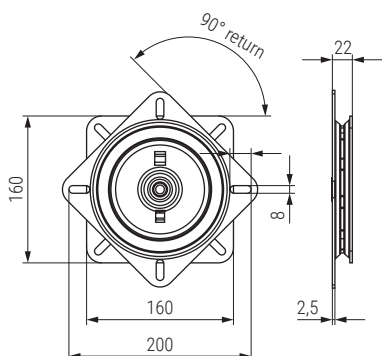

ALBORA 330 Plato giratorio cuadrado
Swivel plate

| Código Code | Material | Acabado Finish |  |
|----------------|-------------|-------------------|---|
| 1440.2 | acero/steel | negro/black | 6 |

ALBORA 245 Plato giratorio cuadrado
Swivel plate

ACTUALIZADO EL DÍA 30/05/2024

| Código Code | Material | Acabado Finish |  |
|----------------|-------------|-------------------|---|
| 1440.3 | acero/steel | negro/black | 6 |

ALBORA 160 Plato giratorio cuadrado
Swivel plate

| Código Code | Descripción Description | Material | Acabado Finish |  |
|----------------|-------------------------------|----------------|-------------------|---|
| 1440.21 | con retorno with return | acero steel | negro black | 20 |
| 1440.27 | sin retorno without return | acero steel | negro black | 30 |