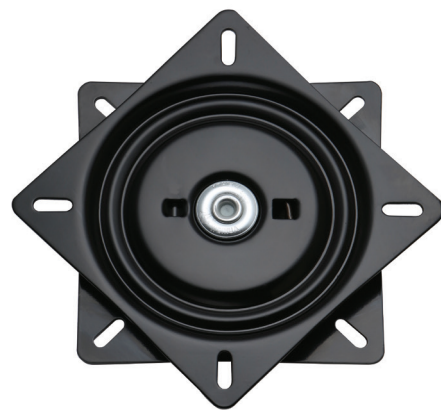

ALBORA 330 Plato giratorio cuadrado
Swivel plate

| Código Code | Material | Acabado Finish |  |
|----------------|-------------|-------------------|---|
| 1440.2 | acero/steel | negro/black | 6 |

ALBORA 245 Plato giratorio cuadrado
Swivel plate

ACTUALIZADO EL DÍA 30/05/2024

| Código Code | Material | Acabado Finish |  |
|----------------|-------------|-------------------|---|
| 1440.3 | acero/steel | negro/black | 6 |

ALBORA 160 Plato giratorio cuadrado
Swivel plate

| Código Code | Descripción Description | Material | Acabado Finish |  |
|----------------|-------------------------------|----------------|-------------------|---|
| 1440.21 | con retorno with return | acero steel | negro black | 20 |
| 1440.27 | sin retorno without return | acero steel | negro black | 30 |