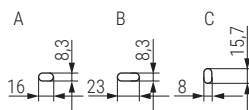

KUKU Juego de bisagras compás para pistón
Set sofa hinge with gas spring

- No incluye pistón
- Gas spring not included.

Código Code	Material	Acabado Finish	
45.1	acero/steel	negro/black	400 Sets

RESORTE M8 de gas para rosca
Gas spring for M8

Modelo GERMANY M8

Alta Calidad/High Quality

FUERZA Force	CÓDIGO Code	ØA	ØB	
250N	699.2	8	18	50
350N	699.3	8	18	50
400N	699.66	8	18	50
450N	699.69	8	18	50
500N	699.65	8	18	50
600N	699.4	8	18	50
700N	699.5	10	21	50
800N	699.6	10	21	50
900N	699.7	10	21	50
1000N	699.8	10	21	50
1150N	699.9	10	22	50
1250N	699.10	10	22	50
1400N	699.11	10	22	50
1500N	699.12	10	22	50
1600N	699.13	14	27	50
1700N	699.14	14	27	50
1900N	699.16	14	27	50