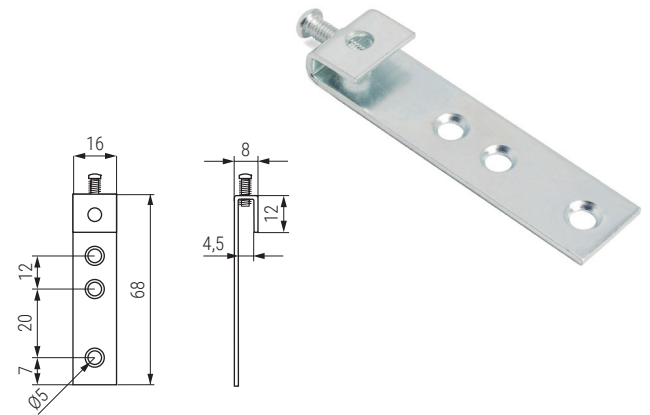

**AKER** Enganche para cama  
Set bed connector

Código Code	Material	Acabado Finish	
504.16	acero/steel	zincado/zinc	250

**BIDUO** Set enganche para cama  
Set bed connector

- El juego se compone de 8 piezas: 4 pares (un par igual a la foto).
- One set include 8 pz: 4 pairs (same than picture).

Código Code	Material	Acabado Finish	
948.32	acero/steel	zincado/zinc	10 sets

**E-DELTA** Placa colgador  
Set bed connector

Código Code	Material	Acabado Finish	
947.107	acero/steel	zincado/zinc	1.000

**E-DELTA** Colgador recto  
Set bed connector

Código Code	Material	Acabado Finish	
947.108	acero/steel	zincado/zinc	1.000

**PEGASO** Set soporte larguero M - H para cama  
Set bed frame connector

Instrucciones de montaje  
Assembly instructions

Código Code	Material	Acabado Finish	
626.1	plástico/plastic	blanco/white	1.000 Sets