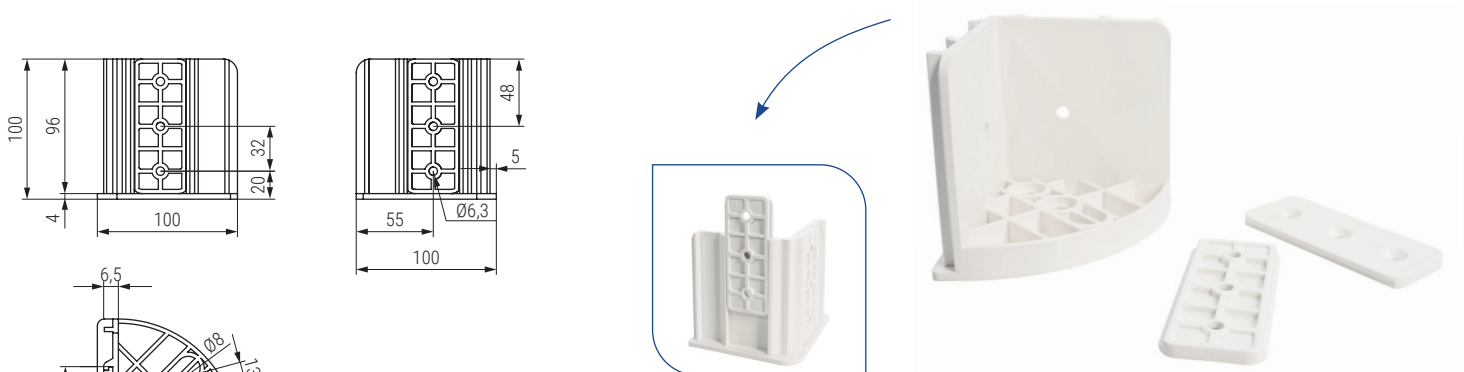

**AKER** Enganche para cama  
Set bed connector

Código Code	Material	Acabado Finish	
504.16	acero/steel	zincado/zinc	250

**BIDUO** Set enganche para cama  
Set bed connector

- El juego se compone de 8 piezas: 4 pares (un par igual a la foto).
- One set include 8 pz: 4 pairs (same than picture).

Código Code	Material	Acabado Finish	
948.32	acero/steel	zincado/zinc	10 sets

**E-DELTA** Placa colgador  
Set bed connector

Código Code	Material	Acabado Finish	
947.107	acero/steel	zincado/zinc	1.000

**E-DELTA** Colgador recto  
Set bed connector

Código Code	Material	Acabado Finish	
947.108	acero/steel	zincado/zinc	1.000

**PEGASO** Set soporte larguero M - H para cama  
Set bed frame connector

Instrucciones de montaje  
Assembly instructions

Código Code	Material	Acabado Finish	
626.1	plástico/plastic	blanco/white	1.000 Sets