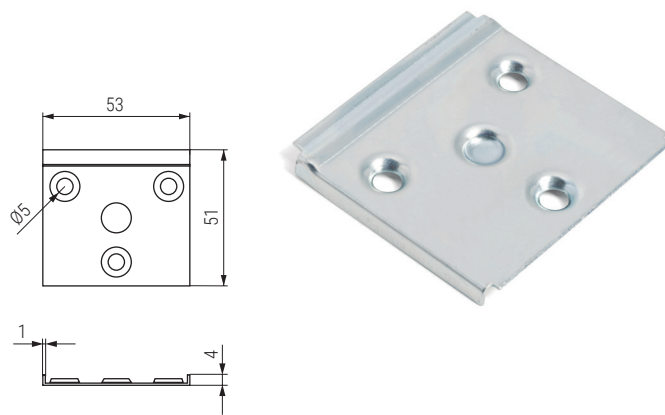

**AKER** Enganche para cama  
Set bed connector

Código Code	Material	Acabado Finish	
504.16	acero/steel	zincado/zinc	250

**BIDUO** Set enganche para cama  
Set bed connector

- El juego se compone de 8 piezas: 4 pares (un par igual a la foto).
- One set include 8 pz: 4 pairs (same than picture).

Código Code	Material	Acabado Finish	
948.32	acero/steel	zincado/zinc	10 sets

**E-DELTA** Placa colgador  
Set bed connector

Código Code	Material	Acabado Finish	
947.107	acero/steel	zincado/zinc	1.000

**E-DELTA** Colgador recto  
Set bed connector

Código Code	Material	Acabado Finish	
947.108	acero/steel	zincado/zinc	1.000

**PEGASO** Set soporte larguero M - H para cama  
Set bed frame connector

Instrucciones de montaje  
Assembly instructions

Código Code	Material	Acabado Finish	
626.1	plástico/plastic	blanco/white	1.000 Sets