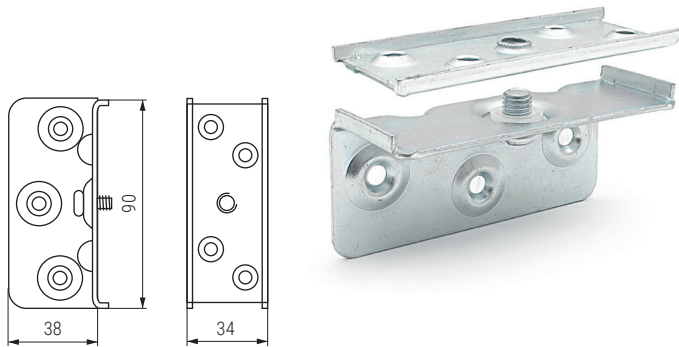

**AKER** Enganche para cama  
Set bed connector

Código Code	Material	Acabado Finish	
504.16	acero/steel	zincado/zinc	250

**BIDUO** Set enganche para cama  
Set bed connector

- El juego se compone de 8 piezas: 4 pares (un par igual a la foto).
- One set include 8 pz: 4 pairs (same than picture).

Código Code	Material	Acabado Finish	
948.32	acero/steel	zincado/zinc	10 sets

**E-DELTA** Placa colgador  
Set bed connector

Código Code	Material	Acabado Finish	
947.107	acero/steel	zincado/zinc	1.000

**E-DELTA** Colgador recto  
Set bed connector

Código Code	Material	Acabado Finish	
947.108	acero/steel	zincado/zinc	1.000

**PEGASO** Set soporte larguero M - H para cama  
Set bed frame connector

Instrucciones de montaje  
Assembly instructions

Código Code	Material	Acabado Finish	
626.1	plástico/plastic	blanco/white	1.000 Sets