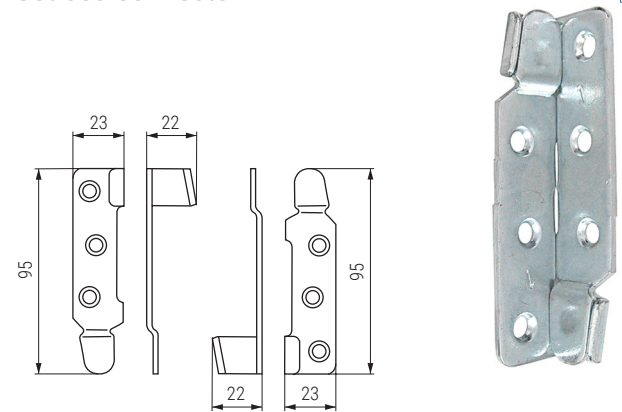

**AKER** Enganche para cama  
Set bed connector

Código Code	Material	Acabado Finish	
504.16	acero/steel	zincado/zinc	250

**BIDUO** Set enganche para cama  
Set bed connector

- El juego se compone de 8 piezas: 4 pares (un par igual a la foto).
- One set include 8 pz: 4 pairs (same than picture).

Código Code	Material	Acabado Finish	
948.32	acero/steel	zincado/zinc	10 sets

**E-DELTA** Placa colgador  
Set bed connector

Código Code	Material	Acabado Finish	
947.107	acero/steel	zincado/zinc	1.000

**E-DELTA** Colgador recto  
Set bed connector

Código Code	Material	Acabado Finish	
947.108	acero/steel	zincado/zinc	1.000

**PEGASO** Set soporte larguero M - H para cama  
Set bed frame connector

Instrucciones de montaje  
Assembly instructions

Código Code	Material	Acabado Finish	
626.1	plástico/plastic	blanco/white	1.000 Sets