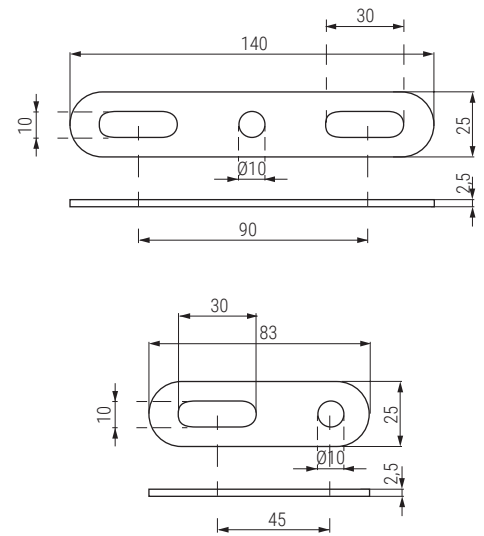

IRA Pletinas para unión canapé

Canape connector

Código Code	Modelo Model	Material	Acabado Finish	
1333.48	Ira 140	acero/steel	zincado/zinc	250
1333.49	Ira 83	acero/steel	zincado/zinc	500
1333.50	Ira 83	acero/steel	black/negro	500

FILO Perfil de embutir embellecedor para canapé

PVC profile for canape

Código Code	Largo Long	Material	Acabado Finish	
1120.16	3m.	PVC/PVC	blanco/white	100 barras/bars
1120.17	3m.	PVC/PVC	gris/grey	100 barras/bars
1120.18	3m.	PVC/PVC	black/negro	100 barras/bars

CANPE Canto PVC adhesivo para uniones canape

Adhesive PVC for canape

HOKEY Perfil tapagrapa

Plastic profile

- Códigos con "V" pedir por encargo.
- Under order "V"

Código Code	Material	Acabado Finish	
782.11V	PVC	blanco/white	300m
782.12V	PVC	negro/black	300m
782.13V	PVC	lino textil/lino	300m

Código Code	Material	Acabado Finish	
140.3	plástico/plastic	beige/beige	130m.