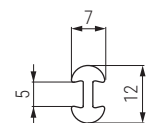

FILO Perfil de embutir embellecedor para canapé

PVC profile for canape

Código Code	Largo Long	Material	Acabado Finish	
1120.16	3m.	PVC/PVC	blanco/white	100 barras/bars
1120.17	3m.	PVC/PVC	gris/grey	100 barras/bars
1120.18	3m.	PVC/PVC	black/negro	100 barras/bars

CANPE Canto PVC adhesivo para uniones canape

Adhesive PVC for canape

HOKEY Perfil tapagrapa

Plastic profile

- Códigos con "V" pedir por encargo.
- Under order "V"

Código Code	Material	Acabado Finish	
782.11V	PVC	blanco/white	300m
782.12V	PVC	negro/black	300m
782.13V	PVC	lino textil/lino	300m