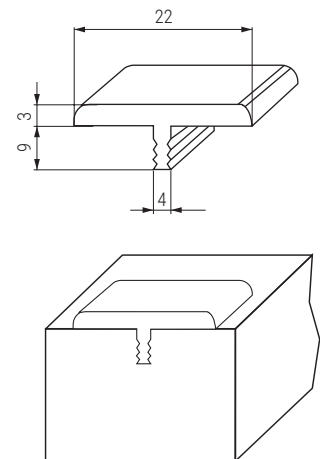

IRA Pletinas para unión canapé

Canape connector

Código Code	Modelo Model	Material	Acabado Finish	
1333.48	Ira 140	acero/steel	zincado/zinc	250
1333.49	Ira 83	acero/steel	zincado/zinc	500
1333.50	Ira 83	acero/steel	black/negro	500

FILO Perfil de embutir embellecedor para canapé

PVC profile for canape

Código Code	Largo Long	Material	Acabado Finish	
1120.16	3m.	PVC/PVC	blanco/white	100 barras/bars
1120.17	3m.	PVC/PVC	gris/grey	100 barras/bars
1120.18	3m.	PVC/PVC	black/negro	100 barras/bars

CANPE Canto PVC adhesivo para uniones canape

Adhesive PVC for canape

HOKEY Perfil tapagrapa

Plastic profile

- Códigos con "V" pedir por encargo.
- Under order "V"

Código Code	Material	Acabado Finish	
782.11V	PVC	blanco/white	300m
782.12V	PVC	negro/black	300m
782.13V	PVC	lino textil/lino	300m