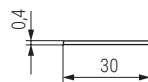

CANPE Canto PVC adhesivo para uniones canape

Adhesive PVC for canape

HOKEY Perfil tapagrapa

Plastic profile

- Códigos con "V" pedir por encargo.
- Under order "V"

Código Code	Material	Acabado Finish	
782.11V	PVC	blanco/white	300m
782.12V	PVC	negro/black	300m
782.13V	PVC	lino textil/lino	300m

Código Code	Material	Acabado Finish	
140.3	plástico/plastic	beige/beige	130m.