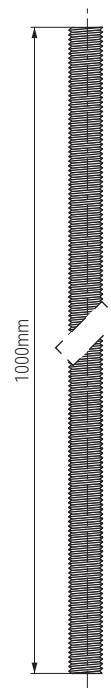

DIN 603 Tornillo metrico rosca total
Metric screw full thread

ROSCA THREAD	L LONGITUD LENGTH		Zincado Zinc plated
			CÓDIGO CODE
M6 ØC 15,5	20	100	1083.181
	25	100	1083.178
	30	350	1083.157
	35	350	1083.158
	40	250	1083.159
	45	200	1083.160
	50	250	1083.161
	55	200	1083.184
	60	200	1083.162
	70	200	1083.163
	80	200	1083.164
	90	200	1083.165
M8 ØC 19,5	100	150	1083.166
	110	100	1083.167
	120	100	1083.179
	60	400	1083.169
	70	100	1083.170
	80	100	1083.171

BAROS Espárrago todo rosca metal
Hanger bolt

VARIS Varilla roscada de metal 1m.
Metric bar 1m.

ROSCA THREAD	L LONGITUD LENGTH		Zincado Zinc plated
			CÓDIGO CODE
M5	50	2.500	1191.118
	35	3.000	1191.90
	40	3.000	1191.130
M6	45	3.000	1191.131
	50	3.500	1191.91
	60	2.000	1191.110
	70	2.000	1191.140
	80	2.000	1191.161
M8	115	1.000	1191.168
	35	2.500	1191.150
	40	1.600	1191.141
	50	1.000	1191.122
	60	1.300	1191.123
	70	1.200	1191.136
	80	1.250	1191.111
	90	500	1191.120
	100	750	1191.132
	110	500	1191.127
M10	120	500	1191.156
	50	1.000	1191.186
	60	1.000	1191.155

ROSCA THREAD	L LONGITUD LENGTH		Zincado Zinc plated
			CÓDIGO CODE
M4	1.000	100	122.33
M5	1.000	100	122.34
M6	1.000	100	122.1
M8	1.000	50	122.2
M10	1.000	30	122.3
M12	1.000	20	122.4
M14	1.000	10	122.5
M16	1.000	10	122.6
M18	1.000	10	122.7
M20	1.000	5	122.8