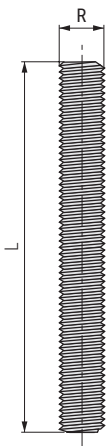

DIN 603 Tornillo metrico rosca total
Metric screw full thread

ROSCA THREAD	L LONGITUD LENGTH		Zincado Zinc plated
			CÓDIGO CODE
M6 ØC 15,5	20	100	1083.181
	25	100	1083.178
	30	350	1083.157
	35	350	1083.158
	40	250	1083.159
	45	200	1083.160
	50	250	1083.161
	55	200	1083.184
	60	200	1083.162
	70	200	1083.163
	80	200	1083.164
	90	200	1083.165
M8 ØC 19,5	100	150	1083.166
	110	100	1083.167
	120	100	1083.179
	60	400	1083.169
	70	100	1083.170
	80	100	1083.171

BAROS Espárrago todo rosca metal
Hanger bolt

VARIS Varilla roscada de metal 1m.
Metric bar 1m.

ROSCA THREAD	L LONGITUD LENGTH		Zincado Zinc plated
			CÓDIGO CODE
M5	50	2.500	1191.118
	35	3.000	1191.90
	40	3.000	1191.130
M6	45	3.000	1191.131
	50	3.500	1191.91
	60	2.000	1191.110
	70	2.000	1191.140
	80	2.000	1191.161
M8	115	1.000	1191.168
	35	2.500	1191.150
	40	1.600	1191.141
	50	1.000	1191.122
	60	1.300	1191.123
	70	1.200	1191.136
	80	1.250	1191.111
	90	500	1191.120
	100	750	1191.132
	110	500	1191.127
M10	120	500	1191.156
	50	1.000	1191.186
	60	1.000	1191.155

ROSCA THREAD	L LONGITUD LENGTH		Zincado Zinc plated
			CÓDIGO CODE
M4	1.000	100	122.33
M5	1.000	100	122.34
M6	1.000	100	122.1
M8	1.000	50	122.2
M10	1.000	30	122.3
M12	1.000	20	122.4
M14	1.000	10	122.5
M16	1.000	10	122.6
M18	1.000	10	122.7
M20	1.000	5	122.8